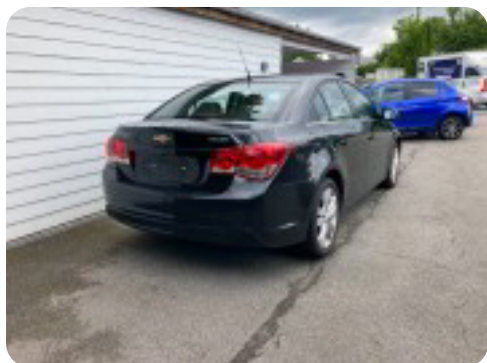

Chevrolet Cruze

LTZ aut.

Solgt

Billeder (15)

Se flere billeder på: birkerod-biler.dk/biler/chevrolet-cruze-ltz-aut-9xlsbt2nois

Udstyrsliste (25)

A

ABS bremsler Aftagelig anhængertræk Alufælge Antispin Automatgear AUX tilslutning