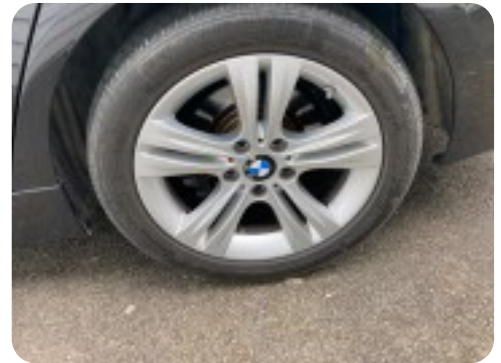

Billeder (18)

Se flere billeder på: birkerod-biler.dk/biler/bmw-320i-aut-sphfibtqkjj