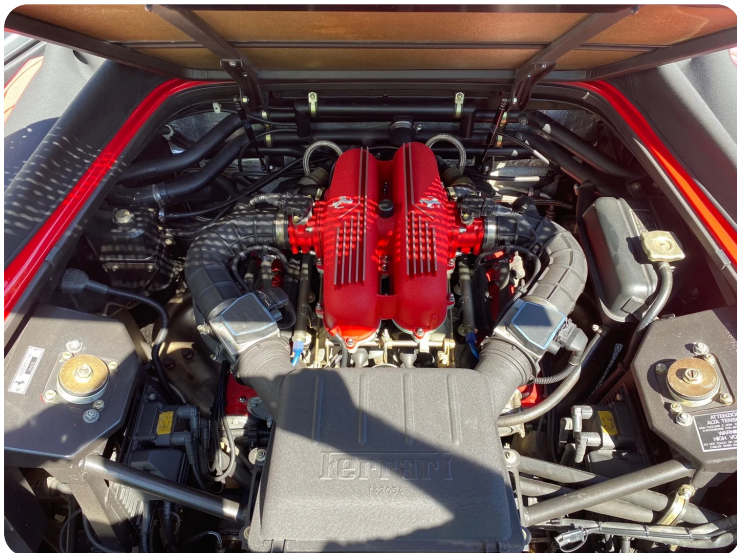

Billeder (15)

Se flere billeder på: birkerod-biler.dk/biler/ferrari-348-targa-xsp8x42y73d