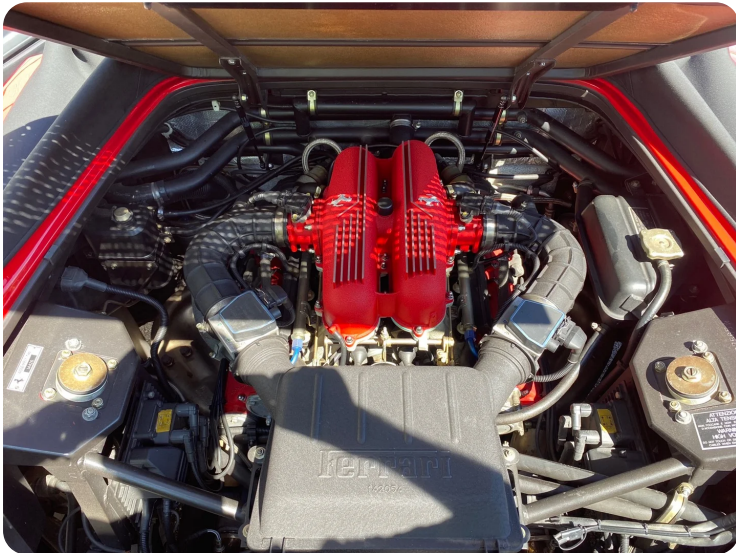

Billeder (15)

Se flere billeder på: birkerod-biler.dk/biler/ferrari-348-targa-xsp8x42y73d